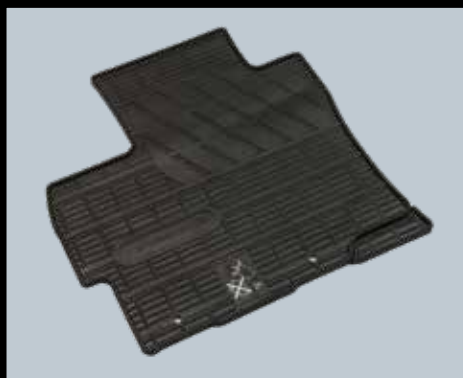

◀ Set covorașe cauciuc

MZ314721